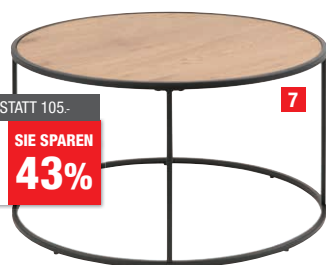

3. ESSTISCH STATT 172.-
69.99 SIE SPAREN **59%**

Vieles

SOFORT!

zum Mitnehmen!

SOLANGE VORRAT REICHT

8. BETTLAGE STATT 437.-
222.- SIE SPAREN **49%**

Inklusive 2x Nachtkommode

Inklusive 2x Bettschubkasten