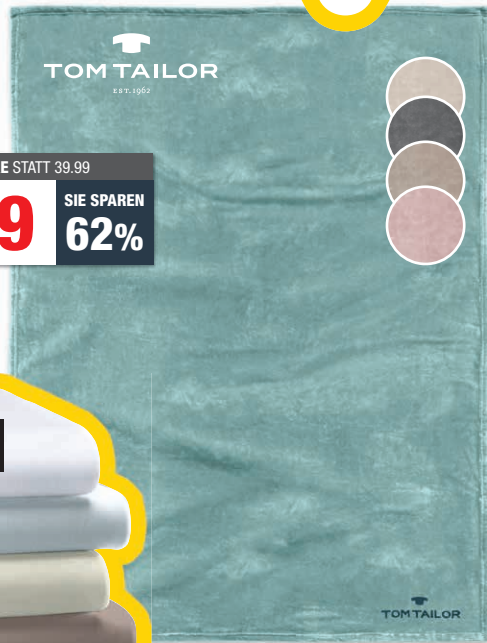

2 HANDTUCHSERIE „FANCY“ 100% Baumwolle, verschiedene Farben. **Gästetuch**, 30x50 cm statt ~~5.95~~ **3.99**. 31702/**. **Handtuch**, 50x200 cm statt ~~12.95~~ **8.99**. 31703/**. **Duschtuch**, 70x140 cm statt ~~29.95~~ **19.99**. 31704/**. **Waschhandschuh**, 16x22 cm statt ~~3.45~~ **2.49**. 31701/** [PB722400]

COLLECTION
Noblesse®

MÖBEL BORST

Das Erlebnis-Wohnzentrum

Möbel Borst GmbH & Co. KG · Karpfenweg 8 · 89584 Ehingen

SPAR DICH GLÜCKLICH.

MIT TOLLEN AKTIONEN VON MÖBEL BORST

KUSCHELDECKE STATT 39.99

14.99 SIE SPAREN **62%**

CASEA

SPANNBETTUCH 90X200 CM JE STATT 14.99

9.99 SIE SPAREN **33%**

In vielen verschiedenen Farben!

ZU JEDER DECKE DER

Serie Royal
EIN 40X80 CM
Kissen geschenkt
(IM WERT VON 59.95)

LEICHT-BETT 135X200 CM

149.-

CENTA-STAR

SATIN-BETTWÄSCHE 135X200 CM STATT 69.95

39.95 SIE SPAREN **42%**

BETTWARENSERIE ROYAL verfügbar in: **Leicht-Bett Royal**, ca. 135x200cm 270g **149.-**, ca. 155x220cm, 340g **189.-**. 149115/** **Duo-Leichtbett Royal**, Füllung: Primaloft Summit 95% Polyester 5% Polyolefin, Bezug: 100% Baumwolle, Weiß, ca. 135x200 cm, 2x240g **199.-**, ca. 155x220 cm, 2x300g **249.-**. 149116/** **Kissen Royal**, ca. 40x80 cm, 500g **59.95**. 149118/3, ca. 80x80 cm, 1000g **79.95**. 149118/4 [PB721716-B]