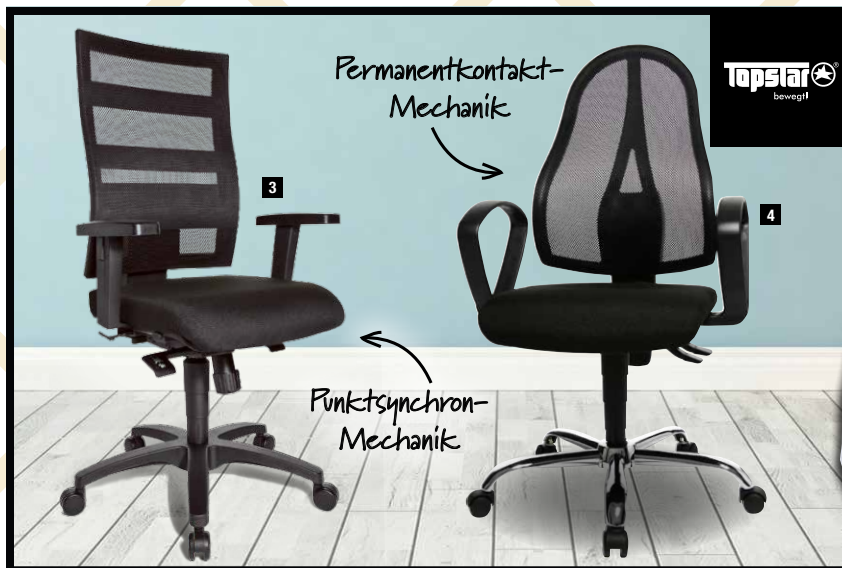

RIESIGE AUSWAHL AN BÜROSTÜHLEN

STEHEN, SITZEN UND BEWEGEN

Höhenverstellbare Schreibtische - eine wertvolle Investition in Ihre Gesundheit

5 DREHSTUHL mit Armlehnen, Kunstleder Schwarz, Stoff Grau, Fußkreuz Kunststoff statt 249.- 119.-. 103393 [AT71290] **6** CHEFSESSEL mit ergonomisch geformter Rückenlehne, Softleder schwarz, Fußkreuz Aluminium poliert statt 572.- 279.-. 101040 [PB50886-A] **7** DESIGN-DREHSTUHL mit Synchron-Mechanik mit Sitztiefenverstellung, Lumbalstütze, Bezug Schwarz, Fußkreuz Schwarz statt 399.- 199.-. 100641 [PB50887-A] **8** DREHSTUHL mit Armlehne, Bezug Schwarz, Fußkreuz Schwarz statt 212.- 99.95. 101742 [PB50884] **9** DREHSTUHL mit Armlehne, Kunstleder Schwarz/Rot, Naht Rot, Mesh Schwarz, Fußkreuz Nylon Schwarz statt 125.- 49.95. 101962 [PB50840] **10** SCHREIBTISCH Weiß, Fuß silberfarben, ca. 160x80 cm, elektrisch höhenverstellbar ca. 73,5 bis 123,5 cm. Ohne Beimöbel und Dekoration. 104149/4 [PB50870] **11** FITNESS-HOCKER Bezug Schwarz, Design-Standfußring Alu poliert statt 212.- 99.95. 101763 [PB50883]

MÖBEL BORST

BÜROMÖBEL ZENTRUM

2. DREHSTUHL STATT 187.-

79.95

SIE SPAREN
57%

1 BÜROPROGRAMM Weiß, Front Glas Weiß, Schreibtischkufe Weiß. **Schreibtisch**, ca. 160x75x80 cm statt 666.- **379.-**, **Rollcontainer**, ca. 40x55x50 cm statt 399.- **199.-**, **Aktenschrank**, ca. 80x120x37 cm statt 506.- **249.-**, **Aktenregal**, ca. 50x120x37 cm statt 212.- **99.95**, **Aktenschrank**, ca. 80x196x37 cm statt 626.- **329.-**, **Aktenregal**, ca. 80x196x37 cm statt 266.- **149.-**. Ohne Deko. 103552/** [PB50889-A] **2** DREHSTUHL mit Armlehne, Kunstleder Schwarz, Fußkreuz verchromt, Wippfunktion statt 187.- **79.95**. 105202 [PB50842] **3** DREHSESSEL Stoff Schwarz, Rücken Netz, Fußkreuz Kunststoff Schwarz statt 399.- **199.-**. 102359 [PB_50654] **4** DREHSESSEL Stoff Schwarz, Designrücken Netz, Fußkreuz verchromt statt 252.- **99.95**. 101460 [PB50868]