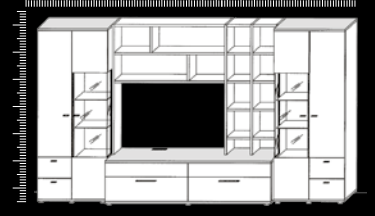

Planungsbeispiel