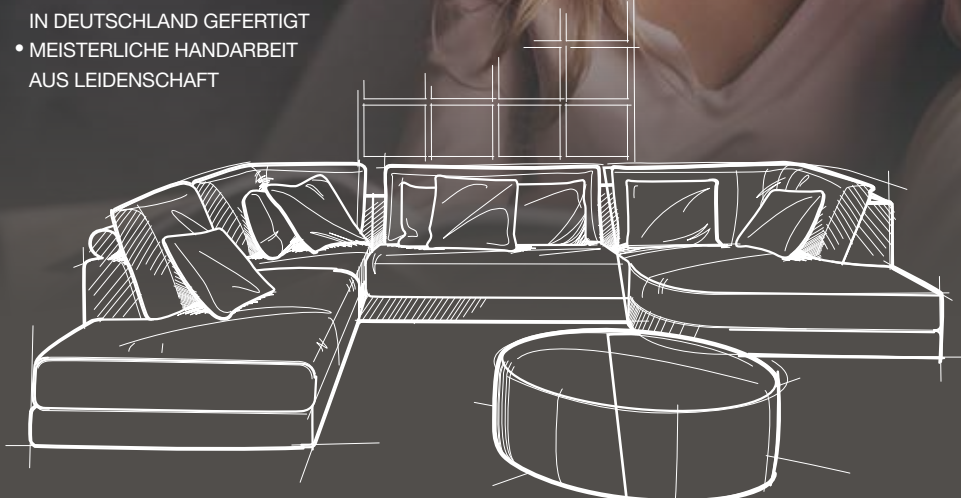

ELEMENTGRUPPE

6.799.-

INKLUSIVE LIEFERUNG & MONTAGE⁽¹⁾

GROSSE STOFF/LEDER AUSWAHL

STUDIO NEUERÖFFNUNG

- NACHHALTIGE MATERIAL-AUSWAHL UND HERSTELLUNG
- QUALITÄT FÜR HÖCHSTE ANSPRÜCHE
- PURE ÄSTHETIK - IN DEUTSCHLAND GEFERTIGT
- MEISTERLICHE HANDARBEIT AUS LEIDENSCHAFT