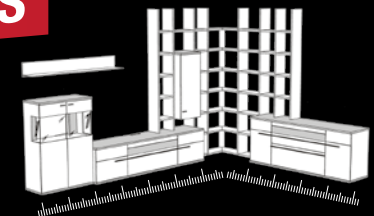

Planungsbeispiel