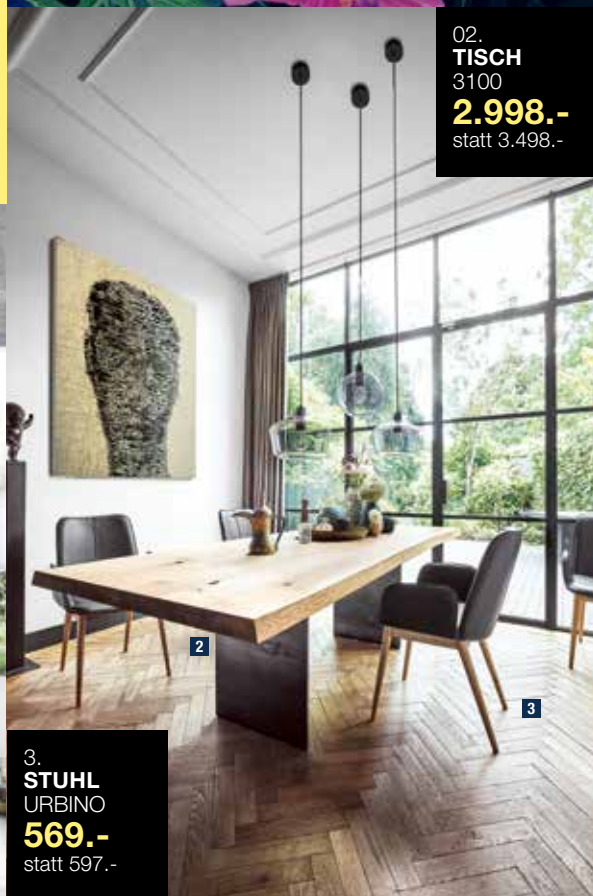

3.
STUHL
URBINO
569.-
statt 597.-

1 **SOFA CUNEO** Leder Anilin, Sonderfarben Anthrazit, Mocca, Cognac, Sitz Taschenfederkern mittelfest, Schwebefuß Schwarz, ca. 172x84x94 cm. **1.998.-**. 212538/99 2 **TISCH 3100** in Eiche astig, Tischplatte ca. 50 mm, einteilig, mit echter Waldkante, Untergestell Wange Rohstahl transparent lackiert, ca. 250x76x100 cm. **2.998.-**. 202838/99 3 **STUHL URBINO** Bezug Leder Schwarz, Marrone oder Rock, mit Armlehnen, Gestell rund, Eiche natur geölt, Sitzhöhe ca. 49 cm, ca. 57x90x60 cm. **569.-**. 210119/99. Ohne Dekoration.

contur® einrichten
GIB DEINEM LEBEN EIN ZUHAUSE

1. **SOFA CUNEO**
1.998,-
statt 2.998,-

MÖBEL BORST

**TOP
PREISE**

INKLUSIVE LIEFERUNG
UND MONTAGE

1 **SOFA CUNEO** Leder Anilin, Sonderfarben Anthrazit, Mocca, Cognac, Sitz Taschenfederkern mittelfest, Schwebefuß Schwarz, ca. 172x84x94 cm. Ohne Deko statt 2.998,- **1.998,-**. 212538/99 2 **SESSEL CASOLI** in Leder Cognac, lose Sitz- und Lendenkissen, Metallfüße Schwarz, ca. 25 cm hoch, ca. 68x100x83 cm **1.498,-**. 3 **HOCKER CASOLI** in Leder Cognac, Metallfüße Schwarz ca. 25 cm hoch, ca. 63x39x47 cm. Ohne Decke. **313,-**. 202398/99 4 **SOFA CASOLI** Sofa 3-sitzig mit Recamiere rechts, in Stoff, Recamiere rechts, Metallfüße Schwarz, ca. 302x84x145 cm. Ohne Deko, Kissen und Zubehör. **3.139,-**. 5 **ROLLE CASOLI** in Sofastoff, ca. 20x20x52 cm **96,-**. 6 **KISSEN CASOLI** in Sofastoff, ca. 55x55 cm **79,-**. 7 **ARMLEHNKISSEN CASOLI** in Sofastoff, ca. 60x24x13 cm **89,-**. 202398/99 8 **RELAXSESSEL GIRONA** in Leder Cognac, Sitzkomfort medium, Kreuzfuß Schwarz, Rücken manuell verstellbar, Sitzhöhe ca. 46 cm, Sitztiefe ca. 53 cm, ca. 81x121x80 cm **2.479,-**. 9 **HOCKER GIRONA** in Leder Cognac, Sitzkomfort medium, Kreuzfuß Schwarz, ca. 46x35x45 cm **499,-**. 201970/99 10 **POLSTERECKE ANCONA** in Stoff Grau, Element