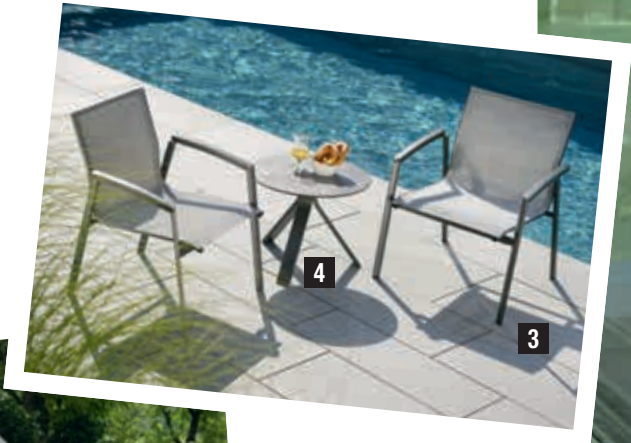

3 Loungeecke
statt 2.221.-

SIE SPAREN
32%

1.499.-

LOUNGESOFA
• Sunbrella Bezug
• wetterfest
• UV-beständig
• abwaschbar

4 Loungesofa, 4-teilig
statt 1.249.-

SIE SPAREN
37%

777.-

inklusive
Couchtisch

0%
 AB 1.000.-
 AUFTRAGS-
 WERT
 im Einrichtungshaus bis 28.05.19
FINANZIERUNG ^(*)
 BIS ZU 60 MONATE
 KEINE ZINSEN

5 Sonnenliege
 statt 549.-
SIE SPAREN
12%
 je **479.-**

1 STAPELSESSEL Rope, Stringbespannung Textilien in Jeans, Flieder oder Sand, Gestell Aluminium Graphit statt ~~189.-~~ je **159.-**. 209571/** **2** phit, Ø ca. 110 cm, Höhe ca. 75 cm statt ~~749.-~~ **679.-**. 209575 [PB76915] **3** LOUNGE SESSEL stapelbar, verschiedene Ausführungen statt ~~179.-~~ je verschiedene Ausführungen, Gestell Aluminium, verschiedene Ausführungen, ca. 60x48 cm statt ~~259.-~~ **222.-**. 209563-99 [PB76916-A] **5** SONNEN-209560/** [PB76914] **6** STAPELSESSEL Bezug Textilien Silbergrau, Gestell Aluminium Graphit, Armlehnen Anthrazit statt ~~129.-~~ je **99.99**. 2478059 **7** ca. 200x100 cm statt ~~1.048.-~~ **899.-**. 209546-01 [PB76913-A] **8** KLAPPESEL Bezug Textilien Silbergrau, Gestell Aluminium Graphit, Armlehnen