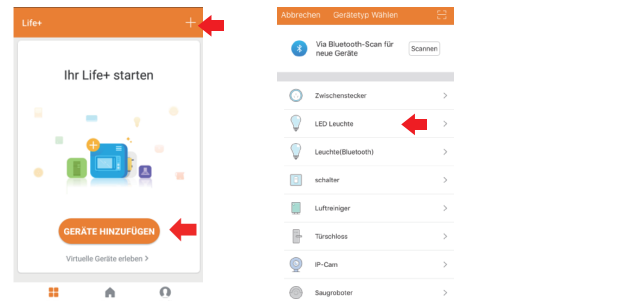

Bedienung der Leuchte über die MEDION Life + App / Operation of the light via MEDION Life + App

1. Downloaden Sie die kostenlose MEDION Life + App.

1. Download the free MEDION Life + app.

2. Registrieren Sie sich bzw. loggen Sie sich in der MEDION Life + App ein. Das von Ihnen gewählte Passwort sollte 6-20 Zeichen lang sein, Großbuchstaben, Zahlen und Sonderzeichen enthalten.

2. Register or log in to the MEDION Life + app. The chosen password should have 6-20 signs, include capital letters, numbers and special signs.

3. Bringen Sie die Leuchte in den Anlernmodus, indem Sie die Leuchte 3x Aus- und wieder Einschalten. Die Leuchte beginnt zu blinken und kann der MEDION Life + App hinzugefügt werden.

3. Put the light in teach-in mode by switching the light off and on 3 times. The light starts flashing and can be added to the MEDION Life + app.

4. Im eingeloggten Zustand können Sie Ihre Leuchte in die App einbinden: klicken Sie "+" in der oberen rechten Ecke oder auf den Button "Gerät Hinzufügen". Wählen Sie das gewünschte Gerät aus.

4. When logged in, you can integrate your light in the app: click "+" in the upper right corner or on the button "Add device". Select the desired device.

5. Es öffnet sich ein neues Fenster. Bestätigen Sie, dass Ihre Leuchte aufblinkt. Anschließend folgen Sie den weiteren Anweisungen der App.