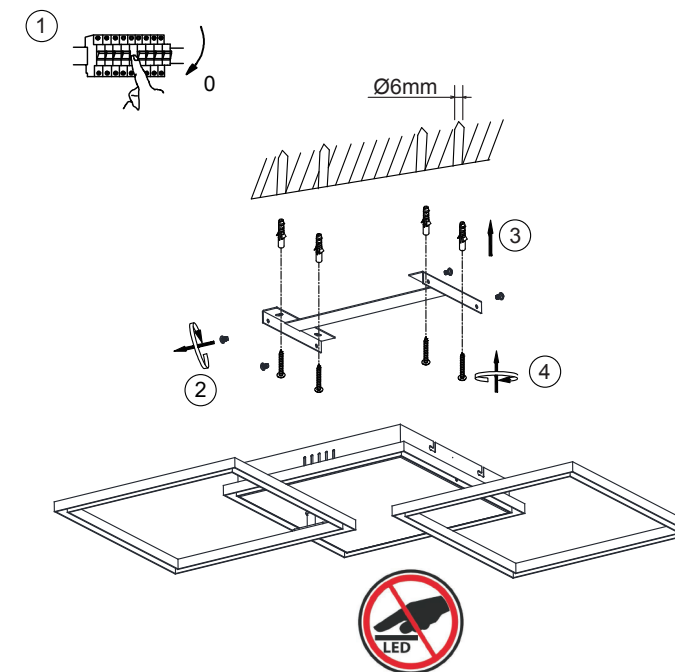

LED 7 W  
850 lm  
23 W  
1.400 lm  
t 20.000 h  
T<sub>k</sub> 3.000 K  
15.000 x  
<0,5 s

997295

230V / 50Hz~

LED 3x LED-Board 36V DC / 7W

4x 4x